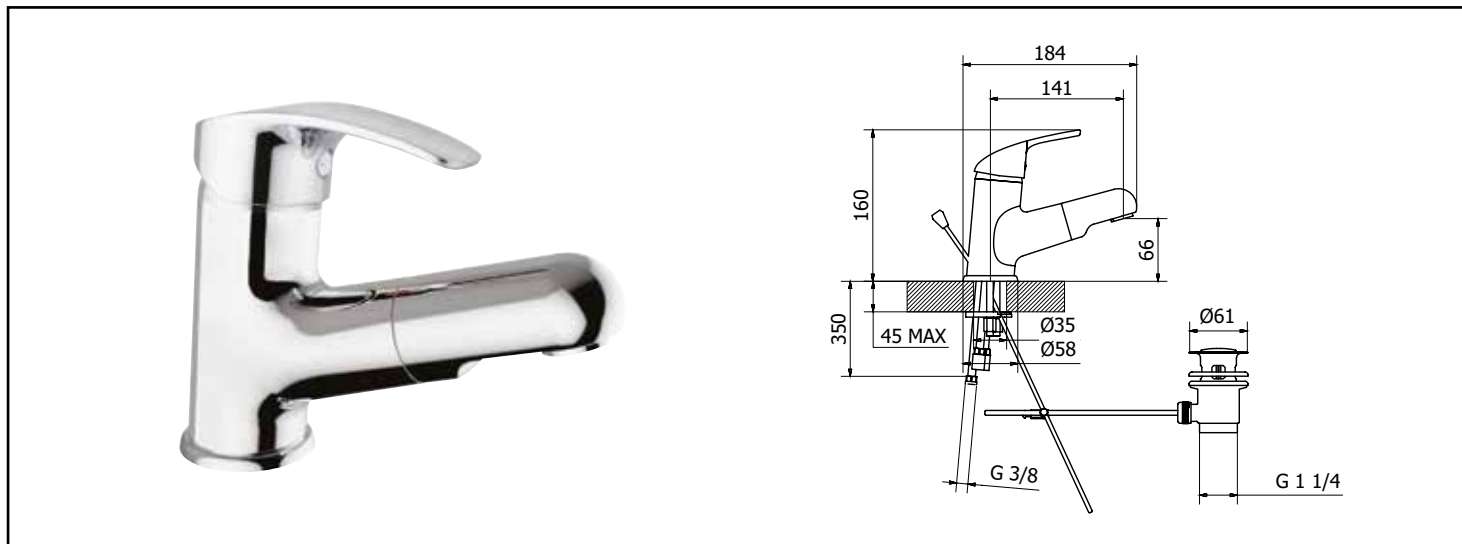

Référence : 12921

MITIGEUR DE LAVABO DOUCHETTE ACCESS'O - BEC FIXE DOUCHETTE EXTRACTIBLE - ROLF

■ UN DESIGN TOUT EN SOBRIÉTÉ.

■ INSTALLATION RAPIDE ET FACILE.

■ ECONOMIES D'EAU ET D'ÉNERGIE.

| | |
|--------------------------------------|--|
| DESCRIPTION | Chromé. - Manette métal. - Cartouche Ø40 mm. - Bec fixe avec douchette extractible. - Limiteur de débit par point dur. - Limiteur de température réglable. - Deux points de fixation. - Flexibles EPDM pré-montés 350 mm. - Vidage laiton. |
| CARACTÉRISTIQUES | Chromé. - Manette métal. - Cartouche Ø40 mm. - Bec fixe avec douchette extractible. - Limiteur de débit par point dur. - Limiteur de température réglable. - Deux points de fixation. - Flexibles EPDM pré-montés 350 mm. - Vidage laiton. |
| APPLICATIONS | Robinetterie de lavabo |
| CONDITIONS D'UTILISATION | Pression maximum : 5 bar - Pression d'utilisation : 3 bar - Température maximum de l'eau : 80°C (176°F) - produit Conforme aux réglementations en vigueur |
| COMPATIBILITÉ | S'installe sur tous les types de lavabo |
| PRÉCAUTION D'EMPLOI | 2 points de fixation. Livré avec flexibles EPDM pré-montés 350mm |
| SPECIFICATIONS D'INSTALLATION | Permet l'équipement sanitaire des salles de bains et cuisine. |
| | Garantie 10 ans contre tout vice de fabrication y compris pour les cartouches - Cf conditions générales de vente |
| PRESCRIPTION DE POSE | Avant le montage nettoyer la tuyauterie pour éliminer toute impureté |
| PRESCRIPTION D'ENTRETIEN | Nettoyage à l'eau savonneuse avec un chiffon doux et bien sécher - Ne pas utiliser de produits nocifs, abrasifs ou chlorés |